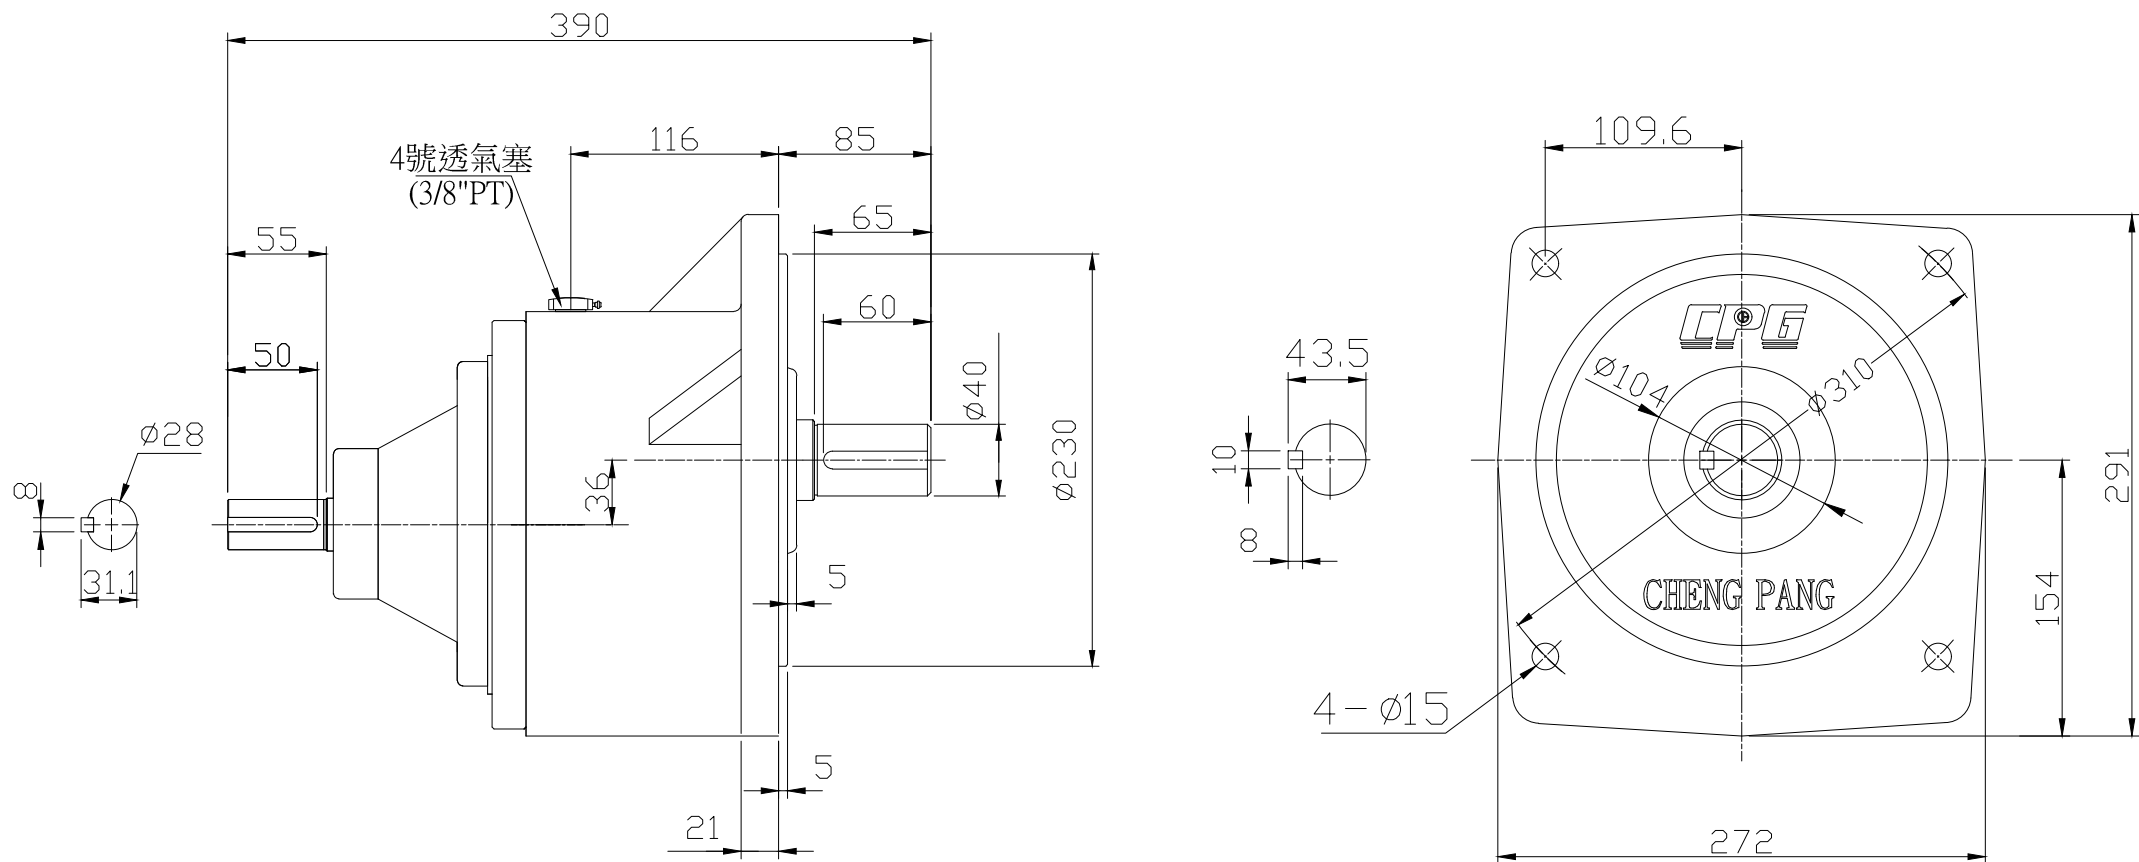

| | |
|---------|-------|
| 日期 | 更改內容 |
| 940831 | 新圖: |
| 1080414 | 更新圖面: |
| | |

| | | | |
|------|--------------|------|----|
| 機型 | 5HP-1/3~10 | 單位 | mm |
| 圖名 | 立式雙軸型齒輪減速機 | 材質 | |
| 適用客戶 | | 比例 | |
| 圖號 | CVD3700-3~10 | 第三角法 | |